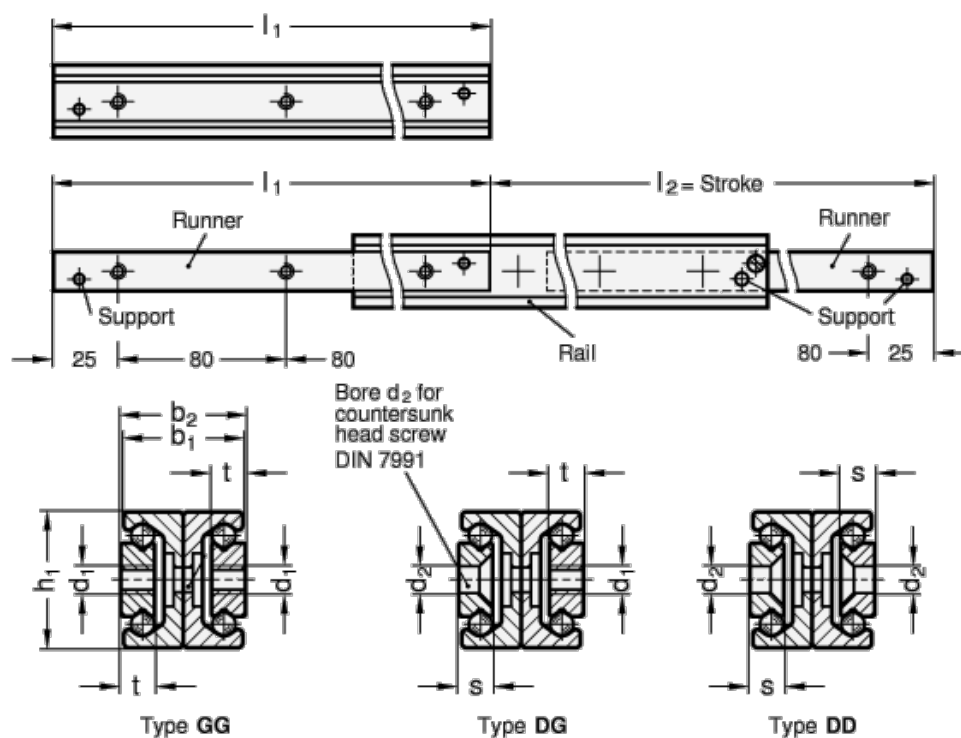

Varenummer: 20240843450DD

Beskrivelse: E+G udtræksskinne GN 2408-43-450-DD

Mål

$b_1 = 42$

$b_2 = 44$

$d_1 =$

$d_2 = 8.5$

$h_1 = 43$

$L_1 = 450 - 486$

$s = 4.5$

$t =$

Vægt i (g) = 4730